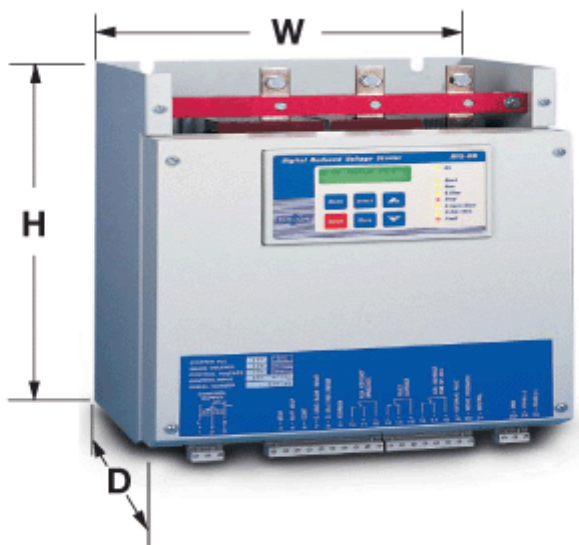

Varenummer: 761540310
Beskrivelse: Softstarter RVS-DN 310
160kW 310A 3x400V IP00 Digital

Mål

Betegnelse = Size C

D = 290.0

H = 500.0

Vægt = 44.80

W = 590.0